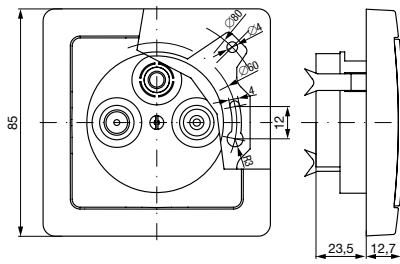

Антенная розетка Радио / ТВ / Спутник