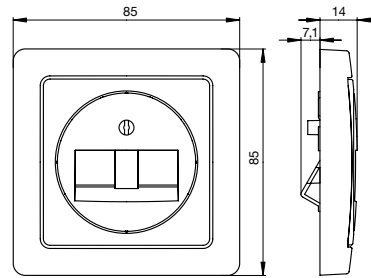

Swing® Коммуникационная розетка