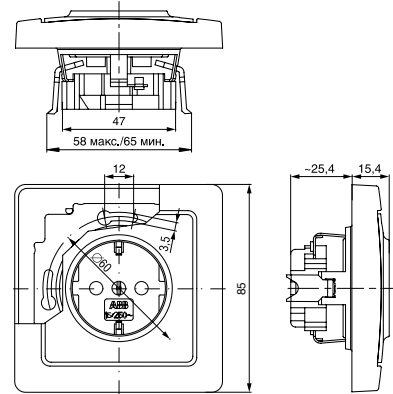

Схема подключения 6So 6So

Swing®

Двойная розетка