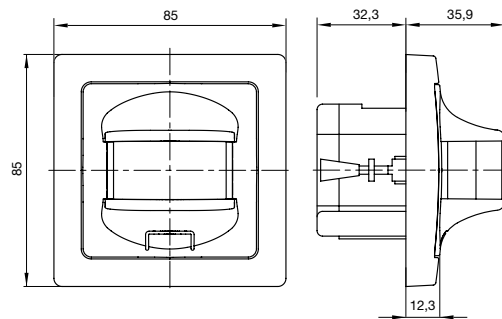

Swing® Датчик движения