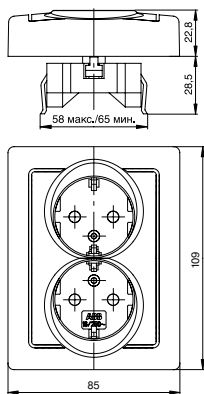

Двойная розетка

Swing®

Swing®

Swing®

Размеры многопостовых рамок (в мм) – (схема)		
Множественные	горизонтальные	вертикальные
горизонтальные	1x	85
	2x	156
	3x	227
	4x	298
вертикальные	2x	85
	3x	156
	4x	227
	4x	298