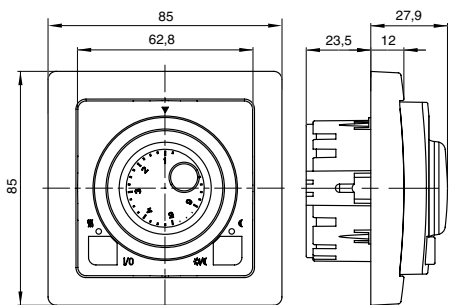

Универсальный термостат с поворотным регулятором температуры