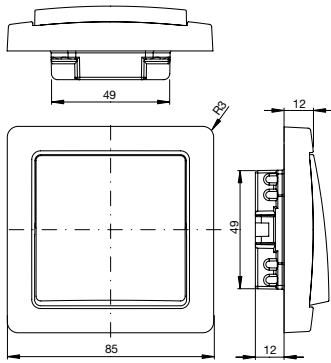

Схема подключения 6So

Выключатель