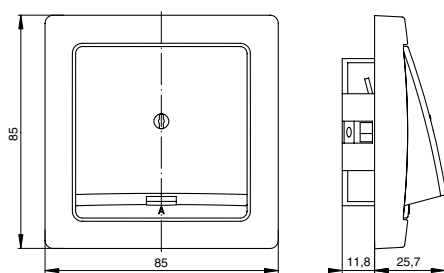

Телефонная розетка

Swing®