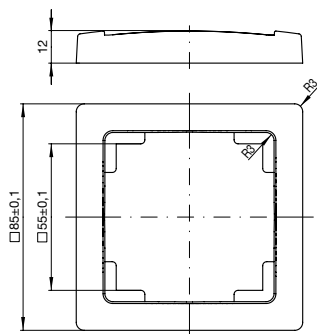

Рамка одинарная

Swing®

Swing®

Размеры многопостовых рамок (в мм) – (схема)		
Множественные	горизонтальные	вертикальные
горизонтальные	1x	85
	2x	156
	3x	227
	4x	298
вертикальные	2x	85
	3x	156
	4x	227
	4x	298