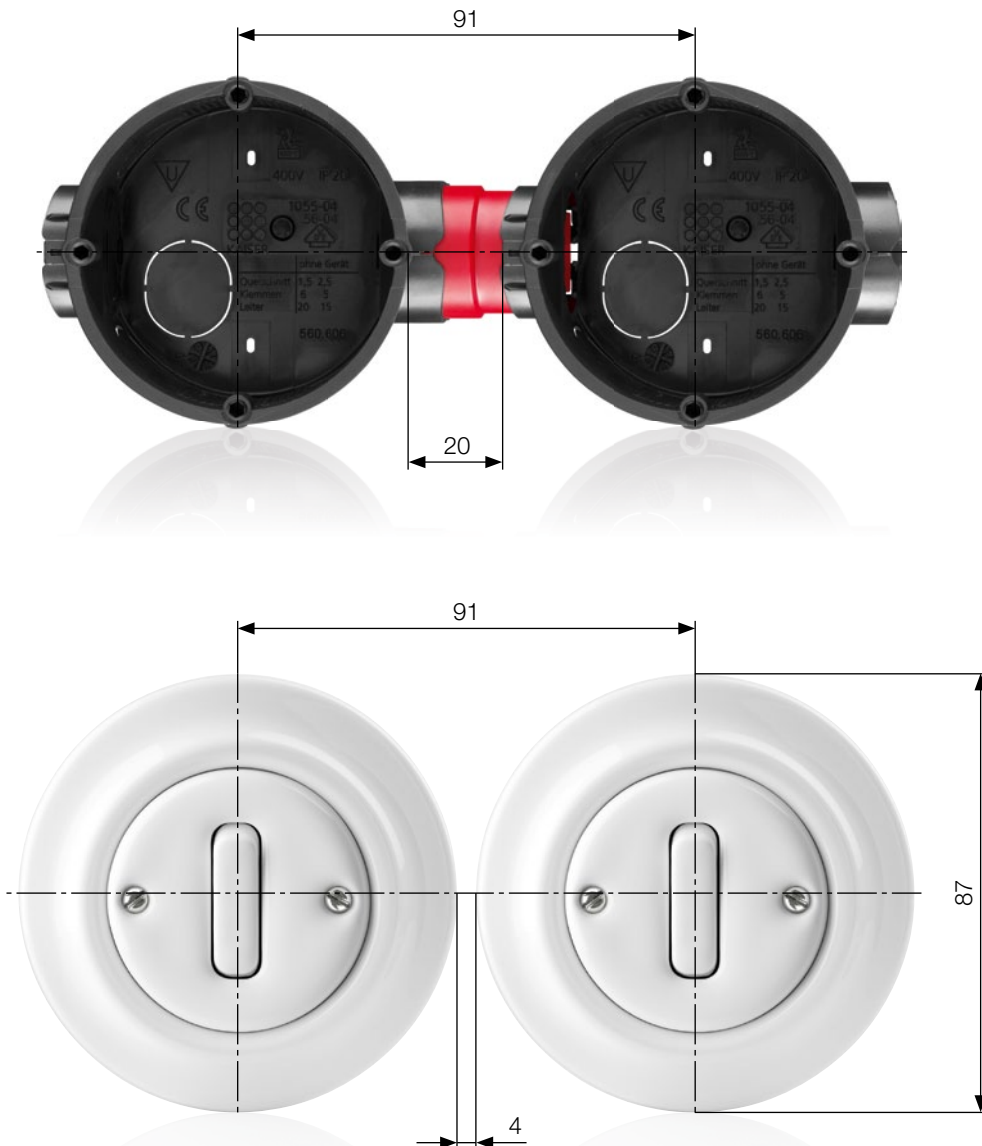

альпийский белый / вишня
розетка телекоммуникационная

Рекомендация по монтажу многопостовых комбинаций

В любом интерьере выключатели и розетки Decento® привлекут внимание уже при первом знакомстве. Фарфоровый выключатель Decento® – стильный электрический аксессуар и для многопостовых комбинаций рекомендуется решение, при котором отдельные изделия располагаются горизонтально в ряд или одно над другим. Это ещё лучше подчеркнет их оригинальный дизайн.

Для безупречной установки отдельных устройств в комбинации и в целях обеспечения точного расстояния между приборами необходимо, чтобы центры монтажных коробок находились на расстоянии 91мм.

Распорки для точного монтажа

Для этого комплекта мы рекомендуем использовать установочные коробки фирмы Kaiser, которые оснащены защелкивающимися распорками. Они позволяют идеально отрегулировать расстояние между центрами установочных коробок, тем самым и между отдельными рамками выключателей и розеток Decento®.

Распорки устанавливаются между двух коробок.

Расстояние 91мм рекомендуется как при установке под штукатурку, так и в полые стены и перегородки.

Осторожно: хрупкие изделия

Выберите винты: каждая упаковка содержит золотистый и серебристый комплекты